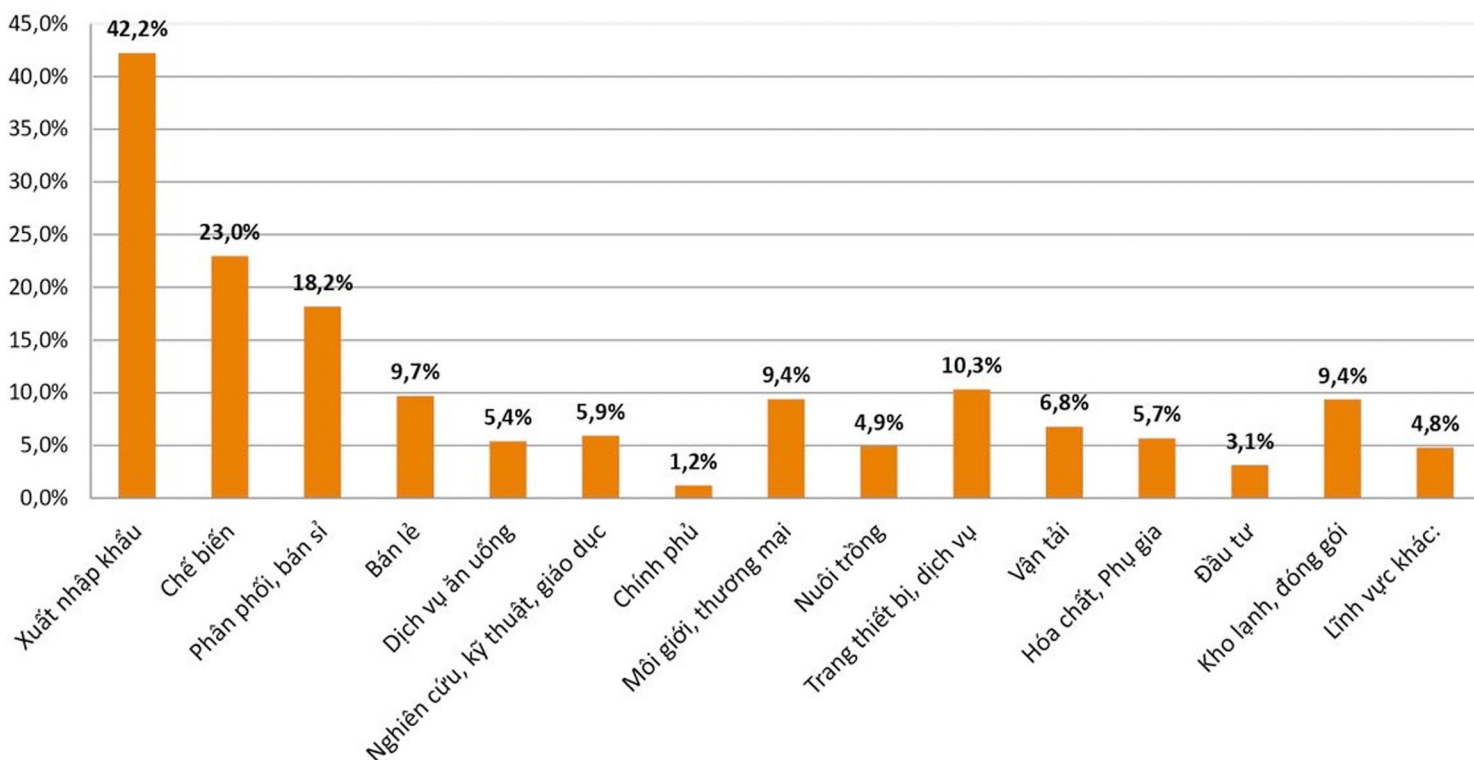

**TOTAL**

**54 Quốc gia**

TT	TỈNH / T. PHỐ	SL
1.	An Giang	93
2.	Bà Rịa - Vũng Tàu	173
4.	Bạc Liêu	106
5.	Bắc Ninh	10
6.	Bến Tre	66
7.	Bình Định	17
8.	Bình Phước	1
9.	Bình Thuận	16
10.	Cà Mau	196
11.	Cần Thơ	203
12.	Đắk Lắk	1
13.	Đà Nẵng	59
14.	Đồng Nai	155
15.	Đồng Tháp	135
16.	Gia Lai	5
17.	Hà Nội	164
18.	Hà Tĩnh	9
19.	Hải Dương	5
20.	Hải Phòng	26
21.	Hậu Giang	18
22.	Hồ Chí Minh	6901
23.	Hưng Yên	3
24.	Kiên Giang	92
25.	Khánh Hòa	123
26.	Lâm Đồng	12
27.	Long An	319
28.	Nam Định	4
29.	Ninh Thuận	14
30.	Nghệ An	16
31.	Phú Quốc	1
32.	Phú Yên	9
33.	Quảng Bình	5
34.	Quảng Nam	4
35.	Quảng Ninh	15
36.	Quảng Ngãi	6
37.	Sóc Trăng	272
38.	Tây Ninh	9
39.	Tiền Giang	107
40.	Thanh Hóa	15
41.	Thừa Thiên-Huế	5
42.	Trà Vinh	34
43.	Vĩnh Long	19
44.	Vĩnh Phúc	1

### TỔNG SỐ TỈNH/ TP

44 Tỉnh / T. Phố

TP. Hồ Chí Minh	6901
Các Tỉnh/TP Khác	2543

TP. Hồ Chí Minh  
Tỉnh Thành Khác

### 1. LĨNH VỰC CÔNG TY

### 2. MỤC ĐÍCH THAM QUAN