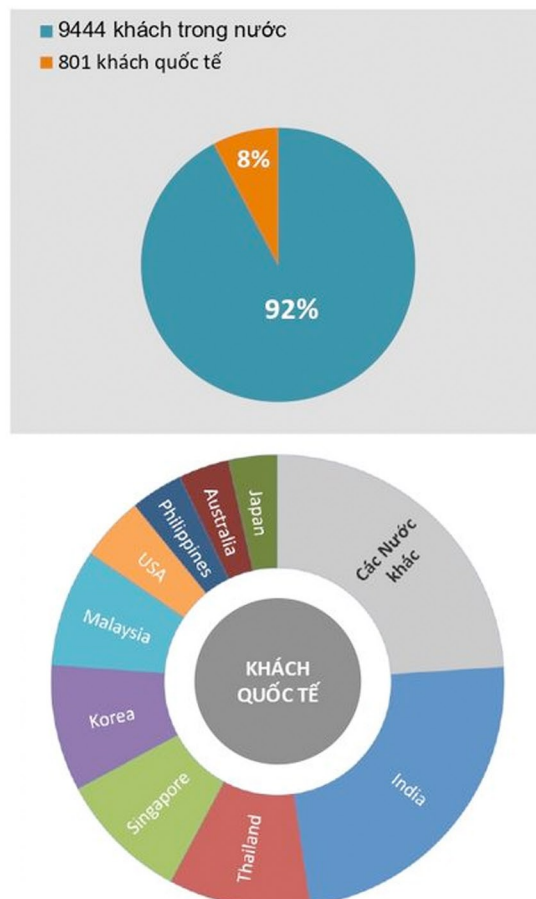

KHÁCH THAM QUAN	NGÀY 1	NGÀY 2	NGÀY 3	TỔNG SỐ
Đăng ký trước:	1736	278	55	2069
Đăng ký Onsite:	3390	3314	1472	8176
Tổng số khách	5126	3592	1527	<b>10245</b>

TT	QUỐC GIA	SL	TT	Indonesia	24	42	Serbia	1
1.	Afghanistan	1	22.	Iran	1	43.	Singapore	75
2.	Angola	2	23.	Israel	3	44.	Spain	8
3.	Arabic	9	24.	Italy	3	45.	Sweden	1
4.	Argentina	1	25.	Japan	28	46.	Switzerland	1
5.	Australia	29	26.	Korea	72	47.	Taiwan	8
6.	Bahrain	3	27.	Lebanon	1	48.	Turkey	2
7.	Bangladesh	3	28.	Malaysia	67	49.	Thailand	81
8.	Belgium	2	29.	Maldives	1	50.	UAE	11
9.	Bhutan	2	30.	Mexico	1	51.	UK	3
10.	Cambodia	9	31.	Myanmar	10	52.	Ukraine	1
11.	Canada	9	32.	New Zealand	7	53.	USA	37
12.	Colombie	1	33.	North Korea	1	54.	Vietnam	9444
13.	Cyprus	1	34.	Oman	7			
14.	China	18	35.	Pakistan	5			
15.	Denmark	2	36.	Poland	4			
16.	Egypt	2	37.	Philippines	30			
17.	France	5	38.	Qatar	1			
18.	Germany	5	39.	Romania	1			
19.	Hong Kong	9	40.	Russian	1			
20.	India	190	41.	Saudi Arabia	1			

**TOTAL**

**54 Quốc gia**

TT	TỈNH / T. PHỐ	SL
1.	An Giang	93
2.	Bà Rịa - Vũng Tàu	173
4.	Bạc Liêu	106
5.	Bắc Ninh	10
6.	Bến Tre	66
7.	Bình Định	17
8.	Bình Phước	1
9.	Bình Thuận	16
10.	Cà Mau	196
11.	Cần Thơ	203
12.	Đắk Lắk	1
13.	Đà Nẵng	59
14.	Đồng Nai	155
15.	Đồng Tháp	135
16.	Gia Lai	5
17.	Hà Nội	164
18.	Hà Tĩnh	9
19.	Hải Dương	5
20.	Hải Phòng	26
21.	Hậu Giang	18
22.	Hồ Chí Minh	6901
23.	Hưng Yên	3
24.	Kiên Giang	92
25.	Khánh Hòa	123
26.	Lâm Đồng	12
27.	Long An	319
28.	Nam Định	4
29.	Ninh Thuận	14
30.	Nghệ An	16
31.	Phú Quốc	1
32.	Phú Yên	9
33.	Quảng Bình	5
34.	Quảng Nam	4
35.	Quảng Ninh	15
36.	Quảng Ngãi	6
37.	Sóc Trăng	272
38.	Tây Ninh	9
39.	Tiền Giang	107
40.	Thanh Hóa	15
41.	Thừa Thiên-Huế	5
42.	Trà Vinh	34
43.	Vĩnh Long	19
44.	Vĩnh Phúc	1

### TỔNG SỐ TỈNH/ TP

44 Tỉnh / T. Phố

TP. Hồ Chí Minh	6901
Các Tỉnh/TP Khác	2543

TP. Hồ Chí Minh  
Tỉnh Thành Khác

### 1. LĨNH VỰC CÔNG TY