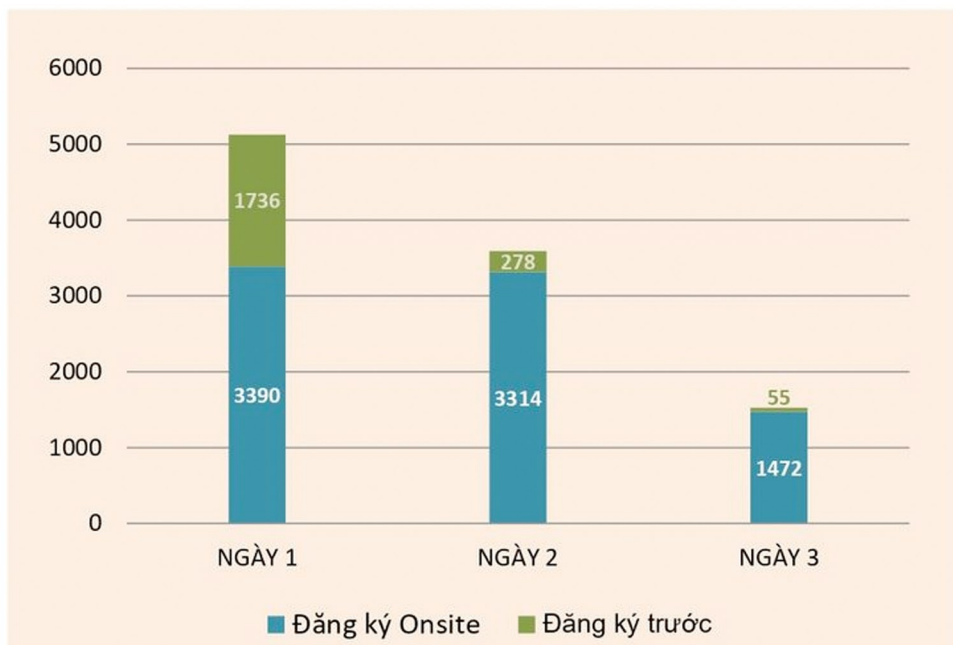

KHÁCH THAM QUAN	NGÀY 1	NGÀY 2	NGÀY 3	TỔNG SỐ
Đăng ký trước:	1736	278	55	2069
Đăng ký Onsite:	3390	3314	1472	8176
Tổng số khách	5126	3592	1527	<b>10245</b>

TT	QUỐC GIA	SL	TT	Indonesia	24	42	Serbia	1
1.	Afghanistan	1	22.	Iran	1	43.	Singapore	75
2.	Angola	2	23.	Israel	3	44.	Spain	8
3.	Arabic	9	24.	Italy	3	45.	Sweden	1
4.	Argentina	1	25.	Japan	28	46.	Switzerland	1
5.	Australia	29	26.	Korea	72	47.	Taiwan	8
6.	Bahrain	3	27.	Lebanon	1	48.	Turkey	2
7.	Bangladesh	3	28.	Malaysia	67	49.	Thailand	81
8.	Belgium	2	29.	Maldives	1	50.	UAE	11
9.	Bhutan	2	30.	Mexico	1	51.	UK	3
10.	Cambodia	9	31.	Myanmar	10	52.	Ukraine	1
11.	Canada	9	32.	New Zealand	7	53.	USA	37
12.	Colombie	1	33.	North Korea	1	54.	Vietnam	9444
13.	Cyprus	1	34.	Oman	7			
14.	China	18	35.	Pakistan	5			
15.	Denmark	2	36.	Poland	4			
16.	Egypt	2	37.	Philippines	30			
17.	France	5	38.	Qatar	1			
18.	Germany	5	39.	Romania	1			
19.	Hong Kong	9	40.	Russian	1			
20.	India	190	41.	Saudi Arabia	1			

**TOTAL**

**54 Quốc gia**

TT	TỈNH / T. PHỐ	SL
1.	An Giang	93
2.	Bà Rịa - Vũng Tàu	173
4.	Bạc Liêu	106
5.	Bắc Ninh	10
6.	Bến Tre	66
7.	Bình Định	17
8.	Bình Phước	1
9.	Bình Thuận	16
10.	Cà Mau	196
11.	Cần Thơ	203
12.	Đắk Lắk	1
13.	Đà Nẵng	59
14.	Đồng Nai	155
15.	Đồng Tháp	135
16.	Gia Lai	5
17.	Hà Nội	164
18.	Hà Tĩnh	9
19.	Hải Dương	5
20.	Hải Phòng	26
21.	Hậu Giang	18
22.	Hồ Chí Minh	6901
23.	Hưng Yên	3
24.	Kiên Giang	92
25.	Khánh Hòa	123
26.	Lâm Đồng	12
27.	Long An	319
28.	Nam Định	4
29.	Ninh Thuận	14
30.	Nghệ An	16
31.	Phú Quốc	1
32.	Phú Yên	9
33.	Quảng Bình	5
34.	Quảng Nam	4
35.	Quảng Ninh	15
36.	Quảng Ngãi	6
37.	Sóc Trăng	272
38.	Tây Ninh	9
39.	Tiền Giang	107
40.	Thanh Hóa	15
41.	Thừa Thiên-Huế	5
42.	Trà Vinh	34
43.	Vĩnh Long	19
44.	Vĩnh Phúc	1

### TỔNG SỐ TỈNH/ TP

44 Tỉnh / T. Phố

TP. Hồ Chí Minh	6901
Các Tỉnh/TP Khác	2543

TP. Hồ Chí Minh  
Tỉnh Thành Khác

### 1. LĨNH VỰC CÔNG TY