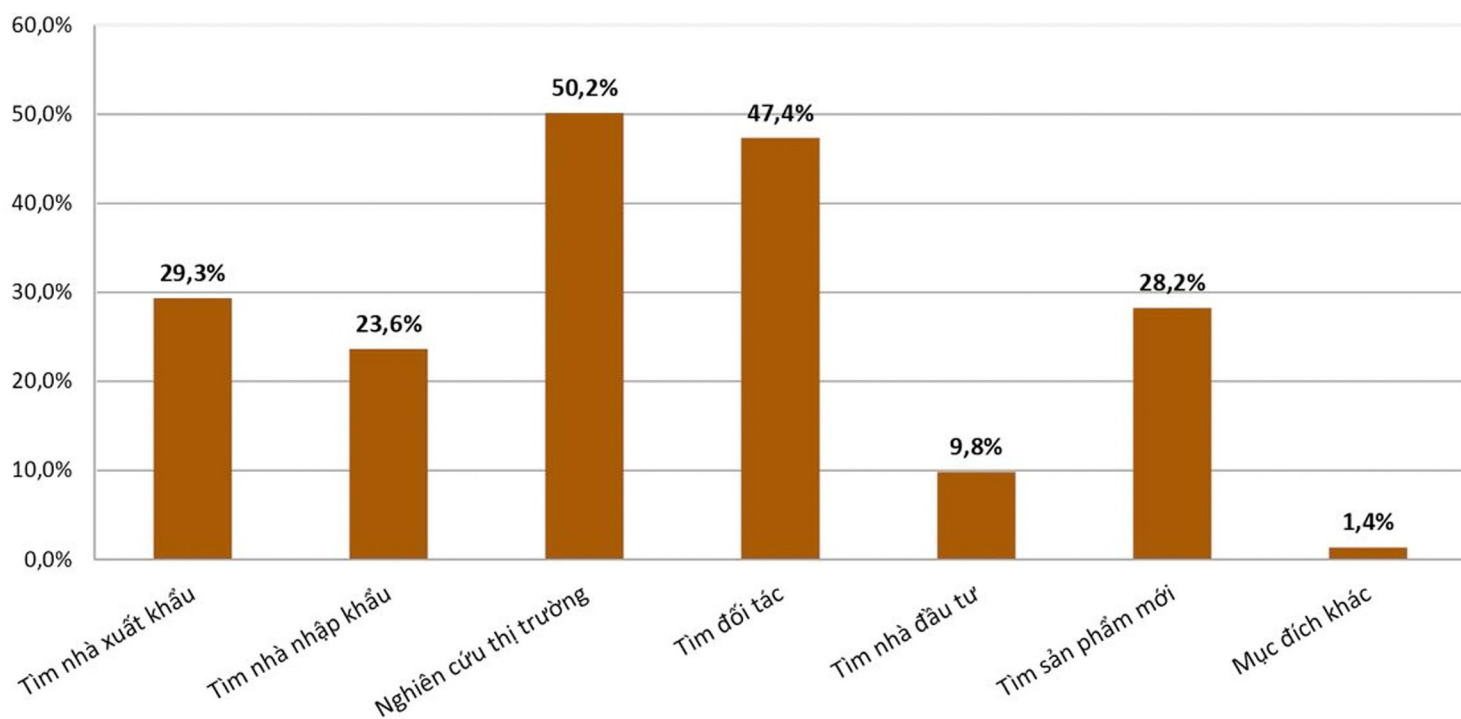

**TOTAL**

**54 Quốc gia**

TT	TỈNH / T. PHỐ	SL
1.	An Giang	93
2.	Bà Rịa - Vũng Tàu	173
4.	Bạc Liêu	106
5.	Bắc Ninh	10
6.	Bến Tre	66
7.	Bình Định	17
8.	Bình Phước	1
9.	Bình Thuận	16
10.	Cà Mau	196
11.	Cần Thơ	203
12.	Đắk Lắk	1
13.	Đà Nẵng	59
14.	Đồng Nai	155
15.	Đồng Tháp	135
16.	Gia Lai	5
17.	Hà Nội	164
18.	Hà Tĩnh	9
19.	Hải Dương	5
20.	Hải Phòng	26
21.	Hậu Giang	18
22.	Hồ Chí Minh	6901
23.	Hưng Yên	3
24.	Kiên Giang	92
25.	Khánh Hòa	123
26.	Lâm Đồng	12
27.	Long An	319
28.	Nam Định	4
29.	Ninh Thuận	14
30.	Nghệ An	16
31.	Phú Quốc	1
32.	Phú Yên	9
33.	Quảng Bình	5
34.	Quảng Nam	4
35.	Quảng Ninh	15
36.	Quảng Ngãi	6
37.	Sóc Trăng	272
38.	Tây Ninh	9
39.	Tiền Giang	107
40.	Thanh Hóa	15
41.	Thừa Thiên-Huế	5
42.	Trà Vinh	34
43.	Vĩnh Long	19
44.	Vĩnh Phúc	1

### TỔNG SỐ TỈNH/ TP

44 Tỉnh / T. Phố

TP. Hồ Chí Minh	6901
Các Tỉnh/TP Khác	2543

TP. Hồ Chí Minh  
Tỉnh Thành Khác

### 1. LĨNH VỰC CÔNG TY

### 2. MỤC ĐÍCH THAM QUAN