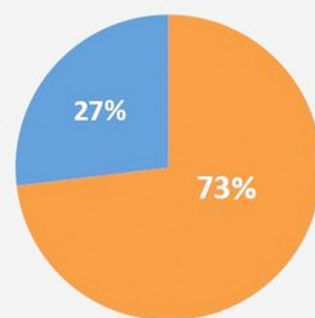

TT	TỈNH / T. PHỐ	SL
1.	An Giang	93
2.	Bà Rịa - Vũng Tàu	173
4.	Bạc Liêu	106
5.	Bắc Ninh	10
6.	Bến Tre	66
7.	Bình Định	17
8.	Bình Phước	1
9.	Bình Thuận	16
10.	Cà Mau	196
11.	Cần Thơ	203
12.	Đắk Lắk	1
13.	Đà Nẵng	59
14.	Đồng Nai	155
15.	Đồng Tháp	135
16.	Gia Lai	5
17.	Hà Nội	164
18.	Hà Tĩnh	9
19.	Hải Dương	5
20.	Hải Phòng	26
21.	Hậu Giang	18
22.	Hồ Chí Minh	6901
23.	Hưng Yên	3
24.	Kiên Giang	92
25.	Khánh Hòa	123
26.	Lâm Đồng	12
27.	Long An	319
28.	Nam Định	4
29.	Ninh Thuận	14
30.	Nghệ An	16
31.	Phú Quốc	1
32.	Phú Yên	9
33.	Quảng Bình	5
34.	Quảng Nam	4
35.	Quảng Ninh	15
36.	Quảng Ngãi	6
37.	Sóc Trăng	272
38.	Tây Ninh	9
39.	Tiền Giang	107
40.	Thanh Hóa	15
41.	Thừa Thiên-Huế	5
42.	Trà Vinh	34
43.	Vĩnh Long	19
44.	Vĩnh Phúc	1

TỔNG SỐ TỈNH/ TP

44 Tỉnh / T. Phố

TP. Hồ Chí Minh	6901
Các Tỉnh/TP Khác	2543

TP. Hồ Chí Minh
Tỉnh Thành Khác