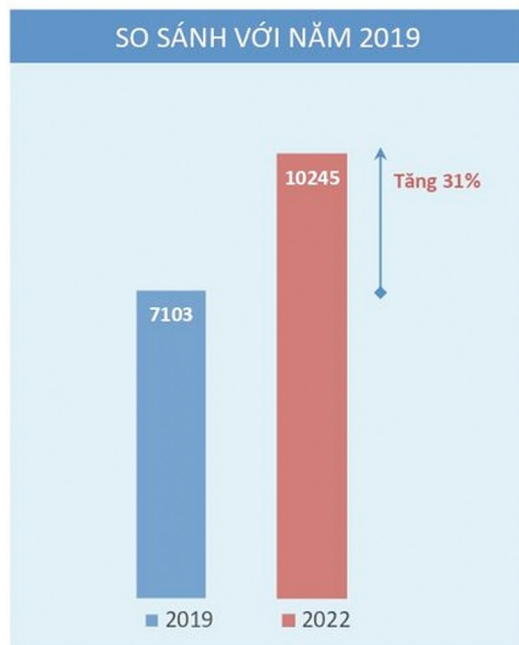

KHÁCH THAM QUAN	NGÀY 1	NGÀY 2	NGÀY 3	TỔNG SỐ
Đăng ký trước:	1736	278	55	2069
Đăng ký Onsite:	3390	3314	1472	8176
Tổng số khách	5126	3592	1527	<b>10245</b>

TT	QUỐC GIA	SL	TT	Indonesia	24	42	Serbia	1
1.	Afghanistan	1	22.	Iran	1	43.	Singapore	75
2.	Angola	2	23.	Israel	3	44.	Spain	8
3.	Arabic	9	24.	Italy	3	45.	Sweden	1
4.	Argentina	1	25.	Japan	28	46.	Switzerland	1
5.	Australia	29	26.	Korea	72	47.	Taiwan	8
6.	Bahrain	3	27.	Lebanon	1	48.	Turkey	2
7.	Bangladesh	3	28.	Malaysia	67	49.	Thailand	81
8.	Belgium	2	29.	Maldives	1	50.	UAE	11
9.	Bhutan	2	30.	Mexico	1	51.	UK	3
10.	Cambodia	9	31.	Myanmar	10	52.	Ukraine	1
11.	Canada	9	32.	New Zealand	7	53.	USA	37
12.	Colombie	1	33.	North Korea	1	54.	Vietnam	9444
13.	Cyprus	1	34.	Oman	7			
14.	China	18	35.	Pakistan	5			
15.	Denmark	2	36.	Poland	4			
16.	Egypt	2	37.	Philippines	30			
17.	France	5	38.	Qatar	1			
18.	Germany	5	39.	Romania	1			
19.	Hong Kong	9	40.	Russian	1			
20.	India	190	41.	Saudi Arabia	1			

**TOTAL**

**54 Quốc gia**

TT	TỈNH / T. PHỐ	SL
1.	An Giang	93
2.	Bà Rịa - Vũng Tàu	173
4.	Bạc Liêu	106
5.	Bắc Ninh	10
6.	Bến Tre	66
7.	Bình Định	17
8.	Bình Phước	1
9.	Bình Thuận	16
10.	Cà Mau	196
11.	Cần Thơ	203
12.	Đắk Lắk	1
13.	Đà Nẵng	59
14.	Đồng Nai	155
15.	Đồng Tháp	135
16.	Gia Lai	5
17.	Hà Nội	164
18.	Hà Tĩnh	9
19.	Hải Dương	5
20.	Hải Phòng	26
21.	Hậu Giang	18
22.	Hồ Chí Minh	6901
23.	Hưng Yên	3
24.	Kiên Giang	92
25.	Khánh Hòa	123
26.	Lâm Đồng	12
27.	Long An	319
28.	Nam Định	4
29.	Ninh Thuận	14
30.	Nghệ An	16
31.	Phú Quốc	1
32.	Phú Yên	9
33.	Quảng Bình	5
34.	Quảng Nam	4
35.	Quảng Ninh	15
36.	Quảng Ngãi	6
37.	Sóc Trăng	272
38.	Tây Ninh	9
39.	Tiền Giang	107
40.	Thanh Hóa	15
41.	Thừa Thiên-Huế	5
42.	Trà Vinh	34
43.	Vĩnh Long	19
44.	Vĩnh Phúc	1